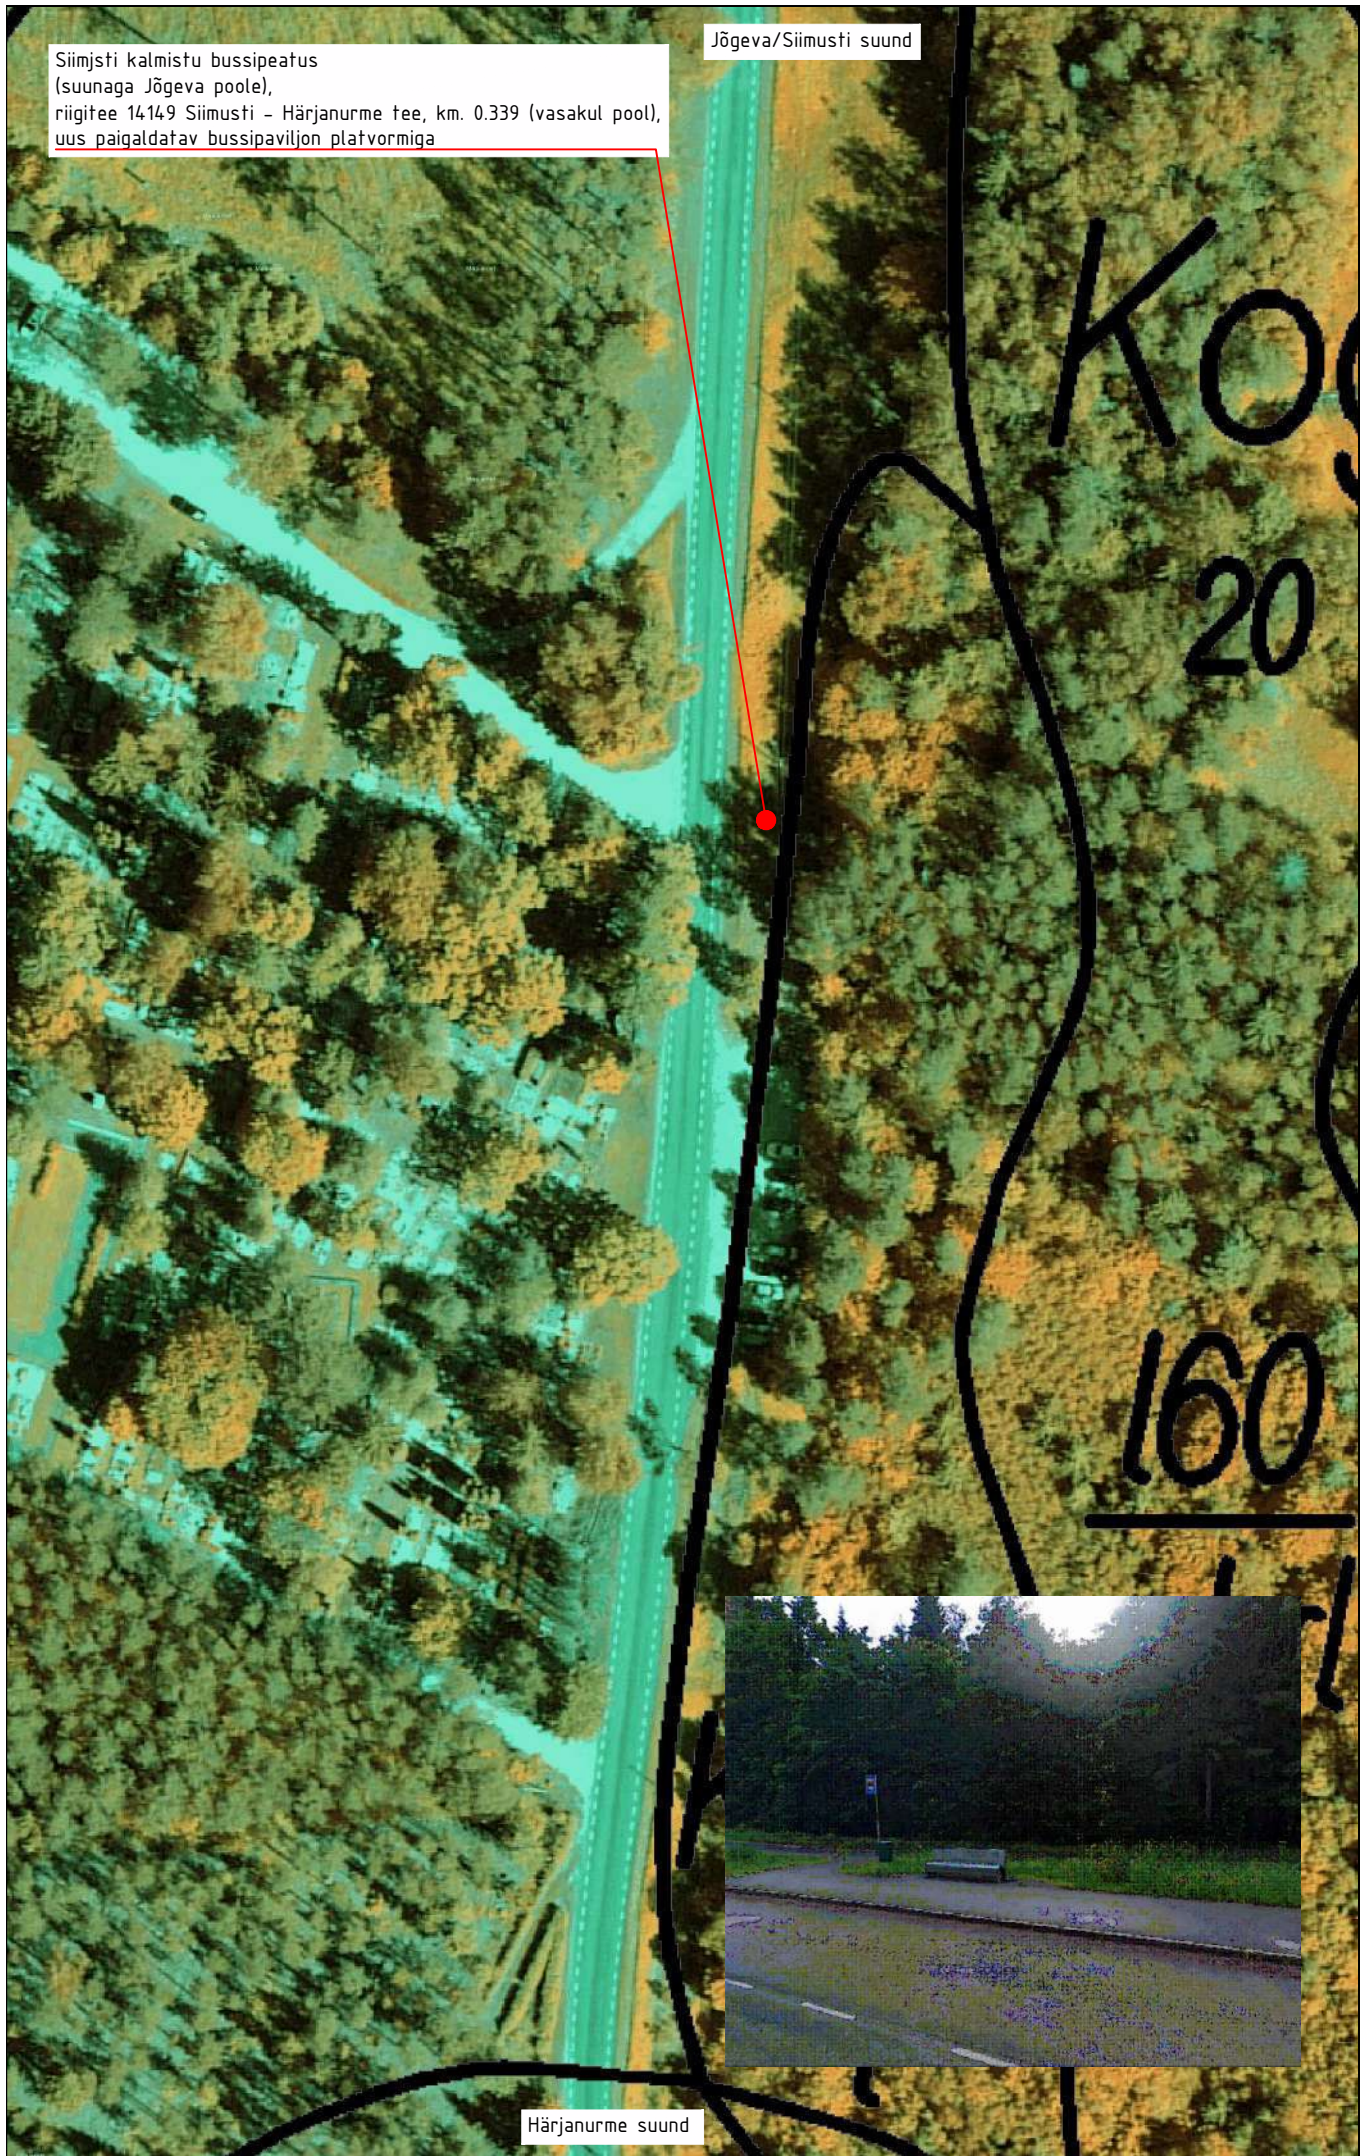

Jõgeva/Siimusti suund

Härjanurme suund

Torma kooli bussipeatus
(suunaga Jõgeva poole),
riigitee 14119 Võidivere-Torma tee, km. 1.171 (vasakul pool),
paigaldada uus bussipaviljon platvormiga valla maale

Jõgeva suund